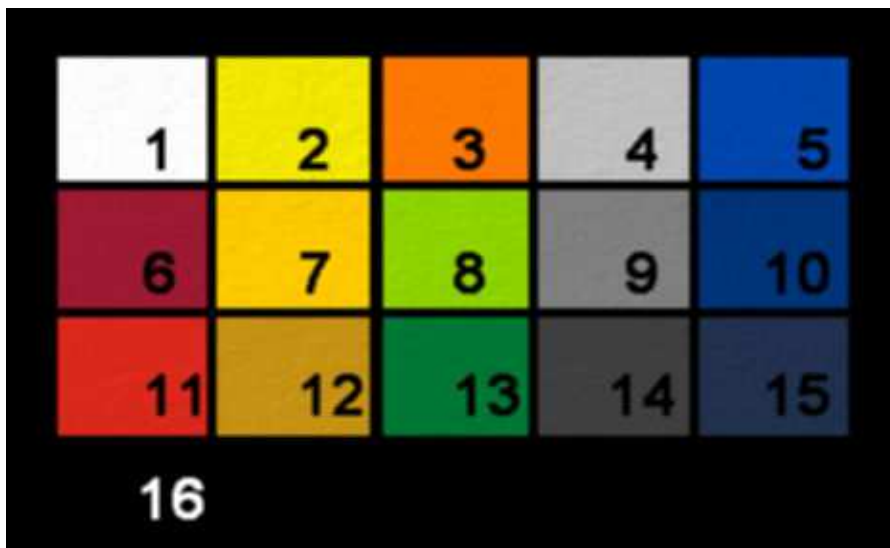

STANDARD COLOR RANGE

<u>Index</u>		<u>nearest Pantone</u> <u>CVC</u>	<u>RGB</u>
1	white		255 - 255 - 255
2	bright yellow	3945	243 - 232 - 0
3	orange	152	255 - 121 - 0
4	light grey	427	209 - 212 - 211
5	medium blue	293	0 - 70 - 173
6	Rubine red	201	158 - 27 - 50
7	yellow	116	255 - 203 - 0
8	green	375	143 - 212 - 0
9	medium grey	430	130 - 138 - 143
10	dark blue	294	0 - 52 - 121
11	red	485	220 - 41 - 30
12	gold	1245	199 - 147 - 22
13	dark green	356	0 - 120 - 54
14	dark grey	432	54 - 66 - 74
15	navy blue	533	34 - 49 - 78
16	black	black	0 - 0 - 0

STANDARD COLOR RANGE

Example

Print Definition

1px = 1mm

3 col. design